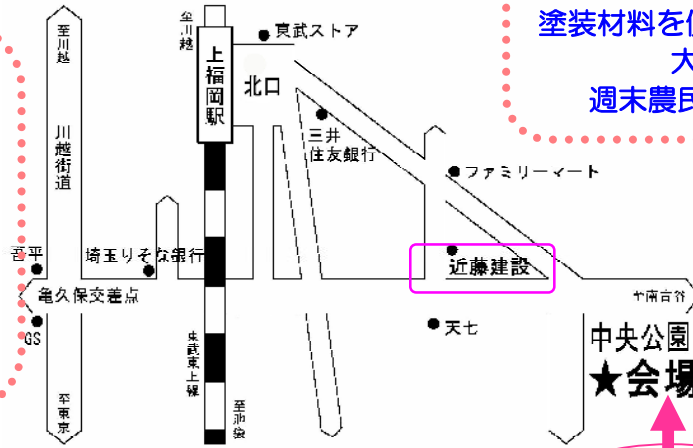

ココですよ

体験コーナー等の紹介

- IH&ガス料理体験
- 塗装材料を使った手形アート
- 大工体験
- 週末農民コーナーetc

建替え相談会・住み替え相談会

リフォーム相談会・耐震相談会

住宅版エコポイント相談会