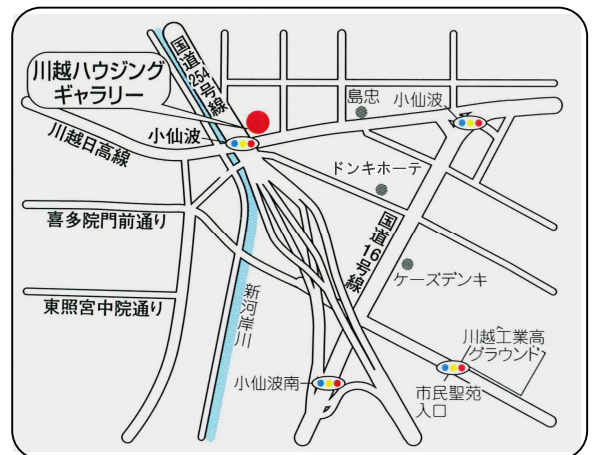

わが家の耐震診断会開催！

1/10 土 10:00~16:00

会場：近藤建設(株) 川越ハウジングギャラリー

家。 家族。 守る。

1月17日で阪神・淡路大震災から早いもので
14年が経とうとしています。家屋の倒壊は

目に余るものがありました。

私共KONDOグループは、いずれ起こる可能性のある

大震災に備え、皆様の家の耐震診断を

無料で行います。是非この機会にご利用下さい。

尚、建物の図面のある方は

当日、お持ち下さい。

あなたの家は大丈夫ですか？
昭和56年以前に建築された住宅は、耐震診断を！

ご来場特典

- ①あつたか〜い **とん汁**
  & **飲み物** プレゼント！
- ②もれなく **記念品** プレゼント！

TEL 049-223-4803

<http://www.kondo-gr.co.jp/>

親戚づきあいの
KONDOグループ
快適生活応援企業

KONDO
GROUP
近藤建設
近藤不動産
近藤リフレサービス

建設業・埼玉県知事許可(一般7)第48020号
一級建築士事務所登録(住宅金融公庫特定業務) 埼玉県知事登録(2)第5505号
近藤リフレサービス株式会社

近藤建設株式会社
埼玉県ひまわり野市上郷南1-14-7 ☎049-261-1855 (代)
近藤不動産株式会社
埼玉県ひまわり野市上郷南1-14-7 ☎049-262-0252 (代)

趣味の達人
毎週水曜日
17:32~放送中
テレビ王