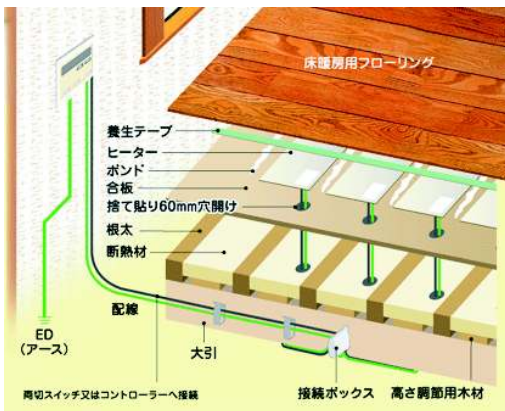

2009 NEW YEAR

PokaPoka Campaign

寒い冬だから、ポカポカに暖めたい。

吹き付け断熱

小屋裏・外壁には吹き付け断熱材を施工し気密性の高く暖かな空間を実現します。

吹き付け断熱

グラスウール

ペアガラス

アルミサッシにはペアガラスを採用して、ガラスの結露を防ぎます。

床暖房

みんなが集まるLDKは、空気を汚さない快適な床暖房です。

掘りコタツ

コタツに入って家族団欒はいかがですか。シーズンオフは床下に収納出来ます。和室・洋室どちらでもOKです。

洗面暖房&トイレ暖房

ヒートショックを起こしやすい洗面やトイレにも暖房を付けました。

ミストサウナ&浴室換気乾燥機